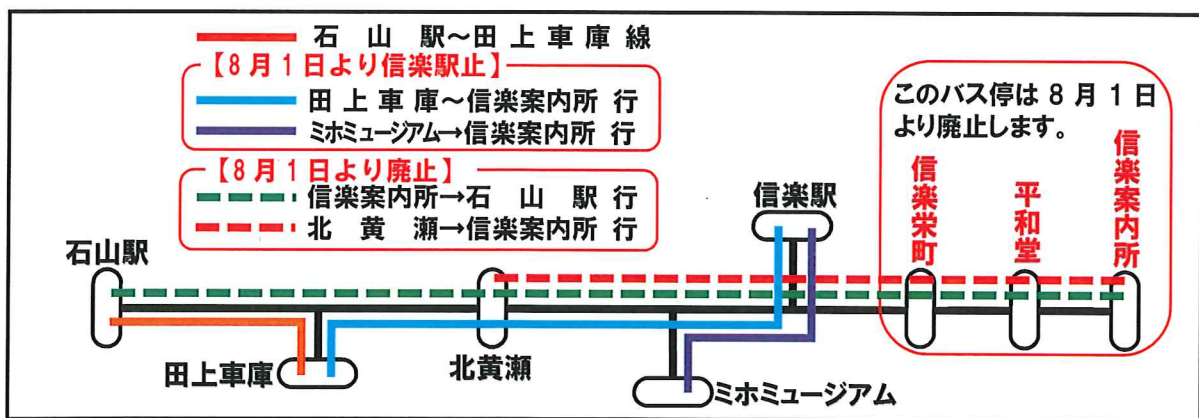

平成28年6月28日

ご乗客各位

信楽線の路線変更について

毎度、帝産バスをご利用いただき有難う御座います。

平成28年8月1日より下記の通り信楽線を変更いたします。
お間違えの無いようご注意ください。

記

- ◎廃止するバス停 信楽栄町・平和堂・信楽案内所
- ◎廃止する路線 信楽案内所 → 石山駅 行
北黄瀬 → 信楽案内所 行
- ◎変更する路線 (新) 田上車庫～信楽駅 線
(旧) 田上車庫～信楽案内所 線
(新) ミホミュージアム→信楽駅 行
(旧) ミホミュージアム→信楽案内所 行

◎8月1日からの信楽駅発 田上車庫乗継 石山駅行 時刻表

信楽駅	→	田上車庫	(乗継時間)	田上車庫	→	石山駅
6:55 発	→	7:35 着	9分	7:44 発	→	8:13 着

◎8月1日からの石山駅発 田上車庫乗継 信楽駅行 時刻表

石山駅	→	田上車庫	(乗継時間)	田上車庫	→	信楽駅
17:04 発	→	17:33 着	5分	17:38 発	→	18:18 着
18:19 発	→	19:02 着	5分	19:07 発	→	19:47 着